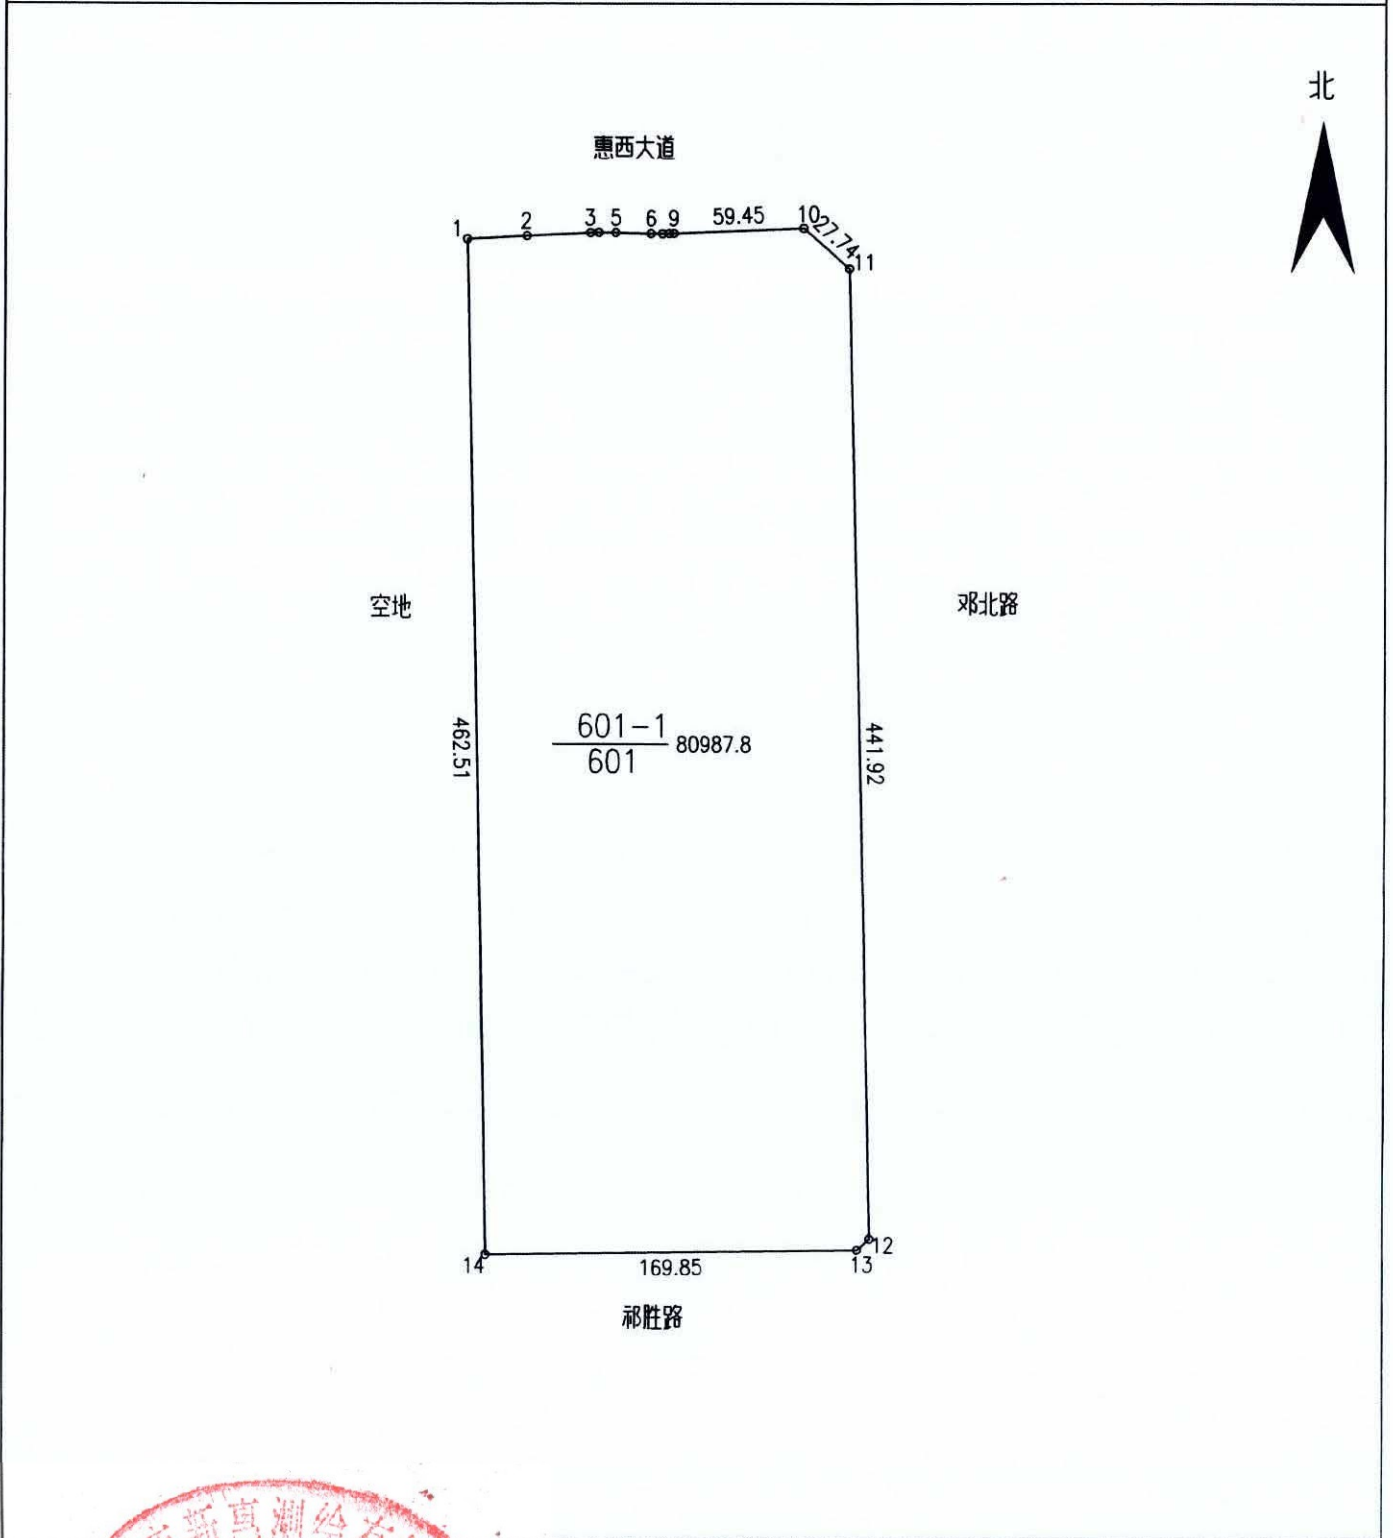

# 供地图

宗地编号：908059106-1

权利人：惠西大道与邓北交叉口西南侧地块

地籍图号：3511.20-521.00

绘图日期：2020年3月11日

1:3500

绘图员：朱金贤

审核日期：